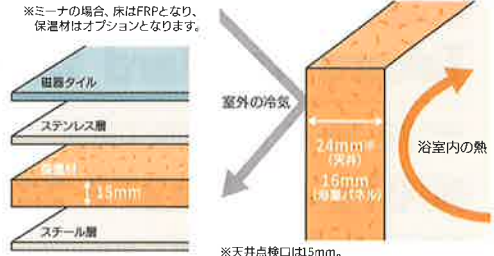

## 震度6強相当の振動にも耐える。

土台は浴室の重さを面全体に分散するフレーム構造。

パーフェクト保温

浴室のあらゆる面に分厚い保温材を施すなど、冬場でもしっかりあたたかさをキープできる、パーフェクト保温

お湯をかけるとあたたまる磁器タイル+保温材

\*ミナーの場合、床はFRPとなり、保温材はオプションとなります。

極厚の保温材で浴室周囲をぐるりと囲んでぬくもりをキープ

※1 システムバスは外窓交換のサイズや種類により補助額が異なります。 ※対象商品および工事についての詳細は、国交省HP等をご確認ください。