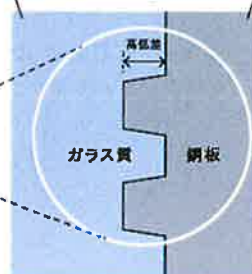

間口75cm・ハイバック

オンデイズ

写真はイメージです。

住宅用トイレ

ティモニ Bシリーズ

温水洗浄便座タイプ

写真はイメージです。

ホーローはタカラスタンダードの自慢

割れやすいガラスの弱点を克服するためには密着度が不可欠。
そのために、生地となる鋼板にオリジナルのものを使用し、
850℃の高温で焼き付けています。

鋼板に凹凸を付け、
ガラス質との密着力をアップ

水まわりに最適な
夢の素材ホーローの
ヒミツ!!

動画でCheck!