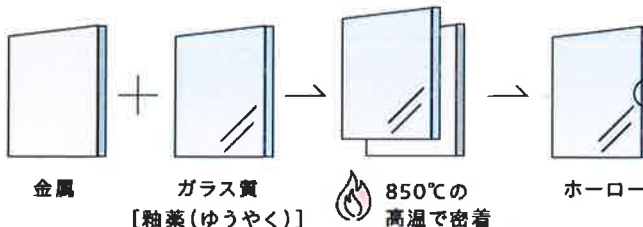

写真はイメージです。

システムバス

GRANSPA

グランspa

1坪サイズ

写真はイメージです。

ホーロー洗面化粧台

Ondine

間口75cm・ハイバック

オンデイズ

写真はイメージです。

住宅用トイレ

ティモニ Bシリーズ

温水洗浄便座タイプ

写真はイメージです。

ホーローはタカラスタンダードの自慢

割れやすいガラスの弱点を克服するためには密着度が不可欠。
そのために、生地となる鋼板にオリジナルのものを使用し、
850℃の高温で焼き付けています。

鋼板に凹凸を付け、
ガラス質との密着力をアップ

水まわりに最適な
夢の素材ホーローの
ヒミツ!!

動画でCheck!